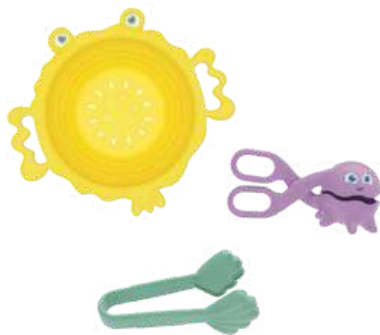

19,95 € IVA Incluido